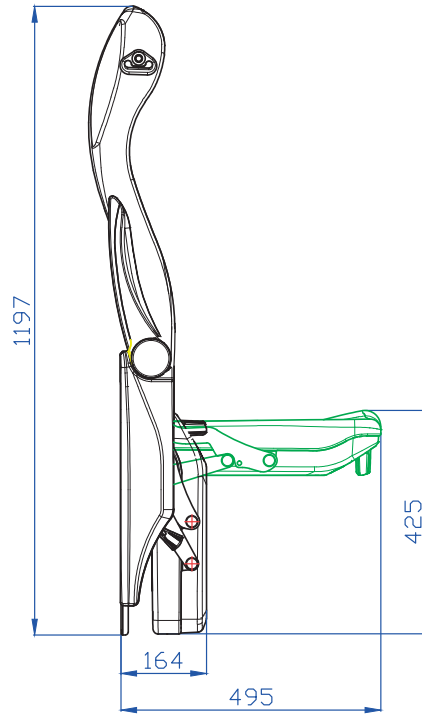

**SEGE  
GUIDE  
5000  
M3**

**WE  
MANUFACTURE  
COMFORT  
&  
SAFETY**

## TECHNICAL DRAWING (FRONT VIEW)

## TECHNICAL DRAWING (SIDE VIEW)

ÖZELLİKLER	FEATURES	CARACTERÍSTICAS	DIE OPTION
Sabit Arkalık	Fixed Backrest	Respaldo Fijo	Fix Rücklehne
3N Kemer	3P Seat Belt	3P Cinturón	3P Sicherheiturt
Katlanır Kolçak	Foldable Armrest	Apoyabrazos Abatible	Klappbar Armlehnen
Katlanır Oturak	Foldable Cushion	Cojin Abatible	Klappbar Sitzkissen